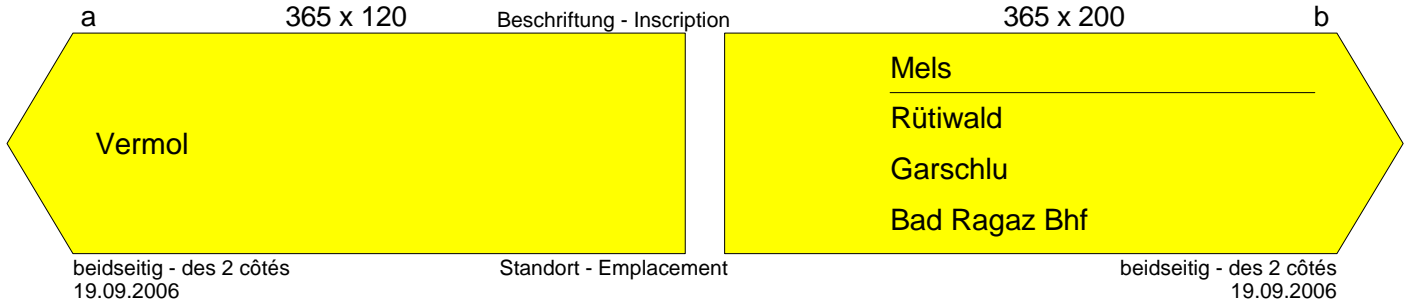

Standortformular - Formulaire d'emplacement 1155 - 418

Kantonal st.gallische Wanderwege

Kanton
Canton St.Gallen

LK-Nr.
CN-No. 1155

Standort-Nr.
Emplacement No. 418

Bezirk
District Sargans

Koordinaten
Coordinates 2'747'821 / 1'211'620

H.ü.M.
A.s.M. 1102 m

Gemeinde
Commune Mels

Standort
Emplacement Vermol bei Alpenrösli

GID-Nr.
GID No. 1669

Schema:
Schéma:

Bemerkung:
Note:

Befestigung:
Fixation: Eisenrohr 2"