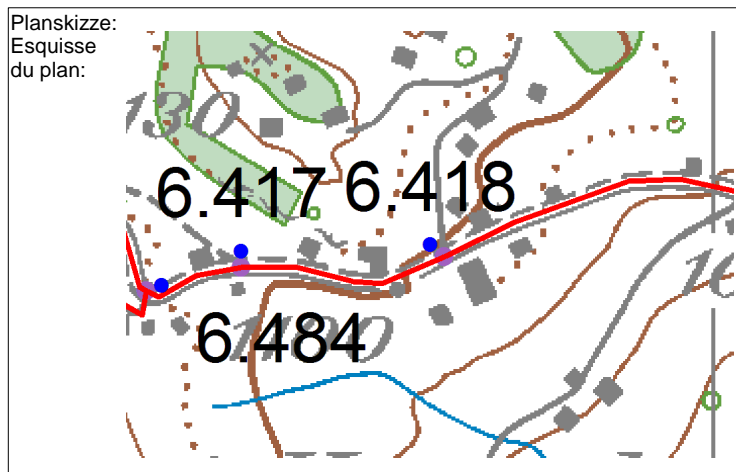

Standortformular - Formulaire d'emplacement 1155 - 418

Kantonal st.gallische Wanderwege

Kanton
Canton St.Gallen

LK-Nr.
CN-No. 1155

Standort-Nr.
Emplacement No. 418

Bezirk
District Sargans

Koordinaten
Coordinates 2'747'821 / 1'211'620

H.ü.M.
A.s.M. 1102 m

Gemeinde
Commune Mels

Standort
Emplacement Vermol bei Alpenrösli

GID-Nr.
GID No. 1669

Schema:
Schéma:

Bemerkung:
Note:

Befestigung:
Fixation: Eisenrohr 2"