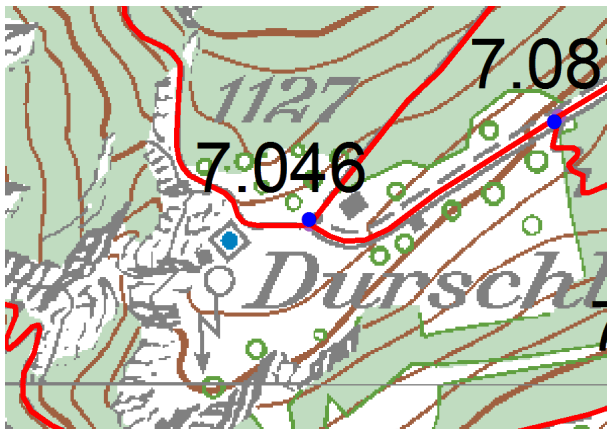

H.ü.M.
A.s.M. 1134 m

Gemeinde
Commune Amden

Standort
Emplacement Durschlegi

GID-Nr.
GID No. 643

b	515 x 150	Beschriftung - Inscription	515 x 120	a
Unterfurglen	35 min	Mittenwald	10 min	
Oberfurglen	1 h	Amden	40 min	
Niederschlagwald	1 h 35 min			

beidseitig - des 2 côtés
19.06.2006

Standort - Emplacement

beidseitig - des 2 côtés
19.06.2006

130 x d150

einseitig - d'un côté einseitig - d'un côté
03.04.2012

e	515 x 200
Hasebode	35 min
Niederschlagwald	1 h 55 min
Oberchäseren	2 h 20 min
Speer	3 h 10 min

beidseitig - des 2 côtés
03.04.2012

Planskizze:
Esquisse
du plan:

Schema:
Schéma:

Bemerkung:
Note:

Befestigung:
Fixation: Eisenrohr 2"

Druckdatum/Date d'impression: 8.8.2017

Seite/Page 1