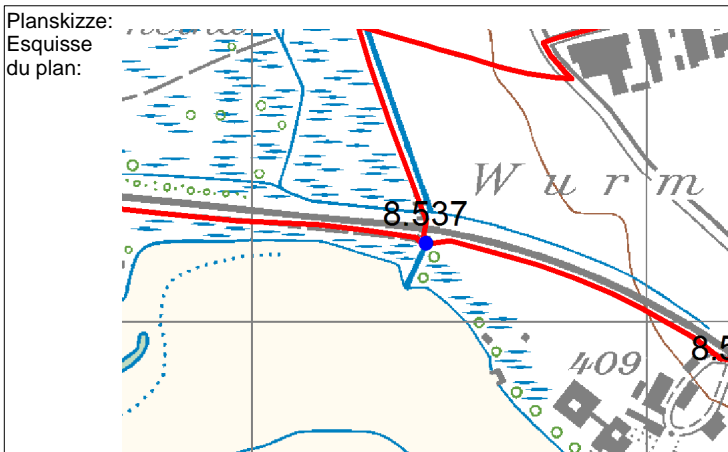

# Standortformular - Formulaire d'emplacement 1113 - 537

Kantonal st.gallische Wanderwege

Kanton  
Canton St.Gallen

LK-Nr.  
CN-No. 1113

Standort-Nr.  
Emplacement No. 537

Bezirk  
District See

Koordinaten  
Coordinates 2'707'721 / 1'231'100

H.ü.M.  
A.s.M. 409 m

Gemeinde  
Commune Rapperswil-Jona

Standort  
Emplacement Wurmsbach Brücke Wagner

GID-Nr.  
GID No. 48

Schema:  
Schéma:

Bemerkung:  
Note:

Befestigung:  
Fixation: Eisenrohr 2"

Druckdatum/Date d'impression: 14.3.2017