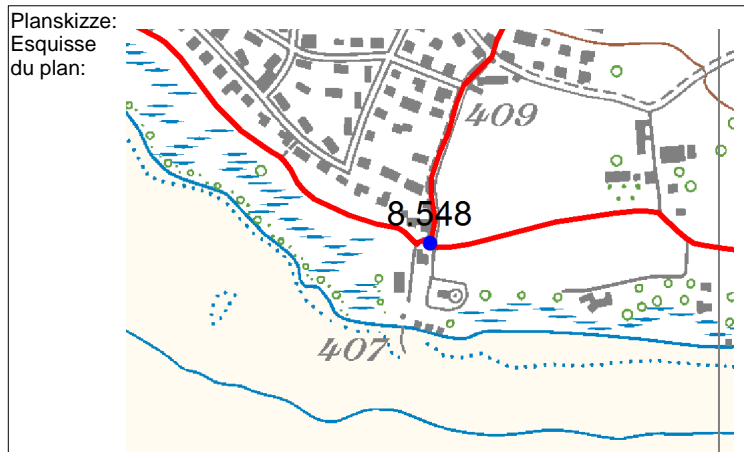

Standortformular - Formulaire d'emplacement 1112 - 548

Kantonal st.gallische Wanderwege

Kanton Canton	St.Gallen	LK-Nr. CN-No.	1112	Standort-Nr. Emplacement No.	548
Bezirk District	See	Koordinaten Coordinates	2'705'634 / 1'230'571	H.ü.M. A.s.M.	407 m
Gemeinde Commune	Rapperswil-Jona	Standort Emplacement	Busskirch	GID-Nr. GID No.	21

Bestimmung / Description

einseitig / unilatéral
Standort / Emplacement
18.06.2007

beidseitig - des 2 côtés
30.07.2007

beidseitig - des 2 côtés
18.06.2007

beidseitig - des 2 côtés
09.07.2007

Schema:
Schéma: